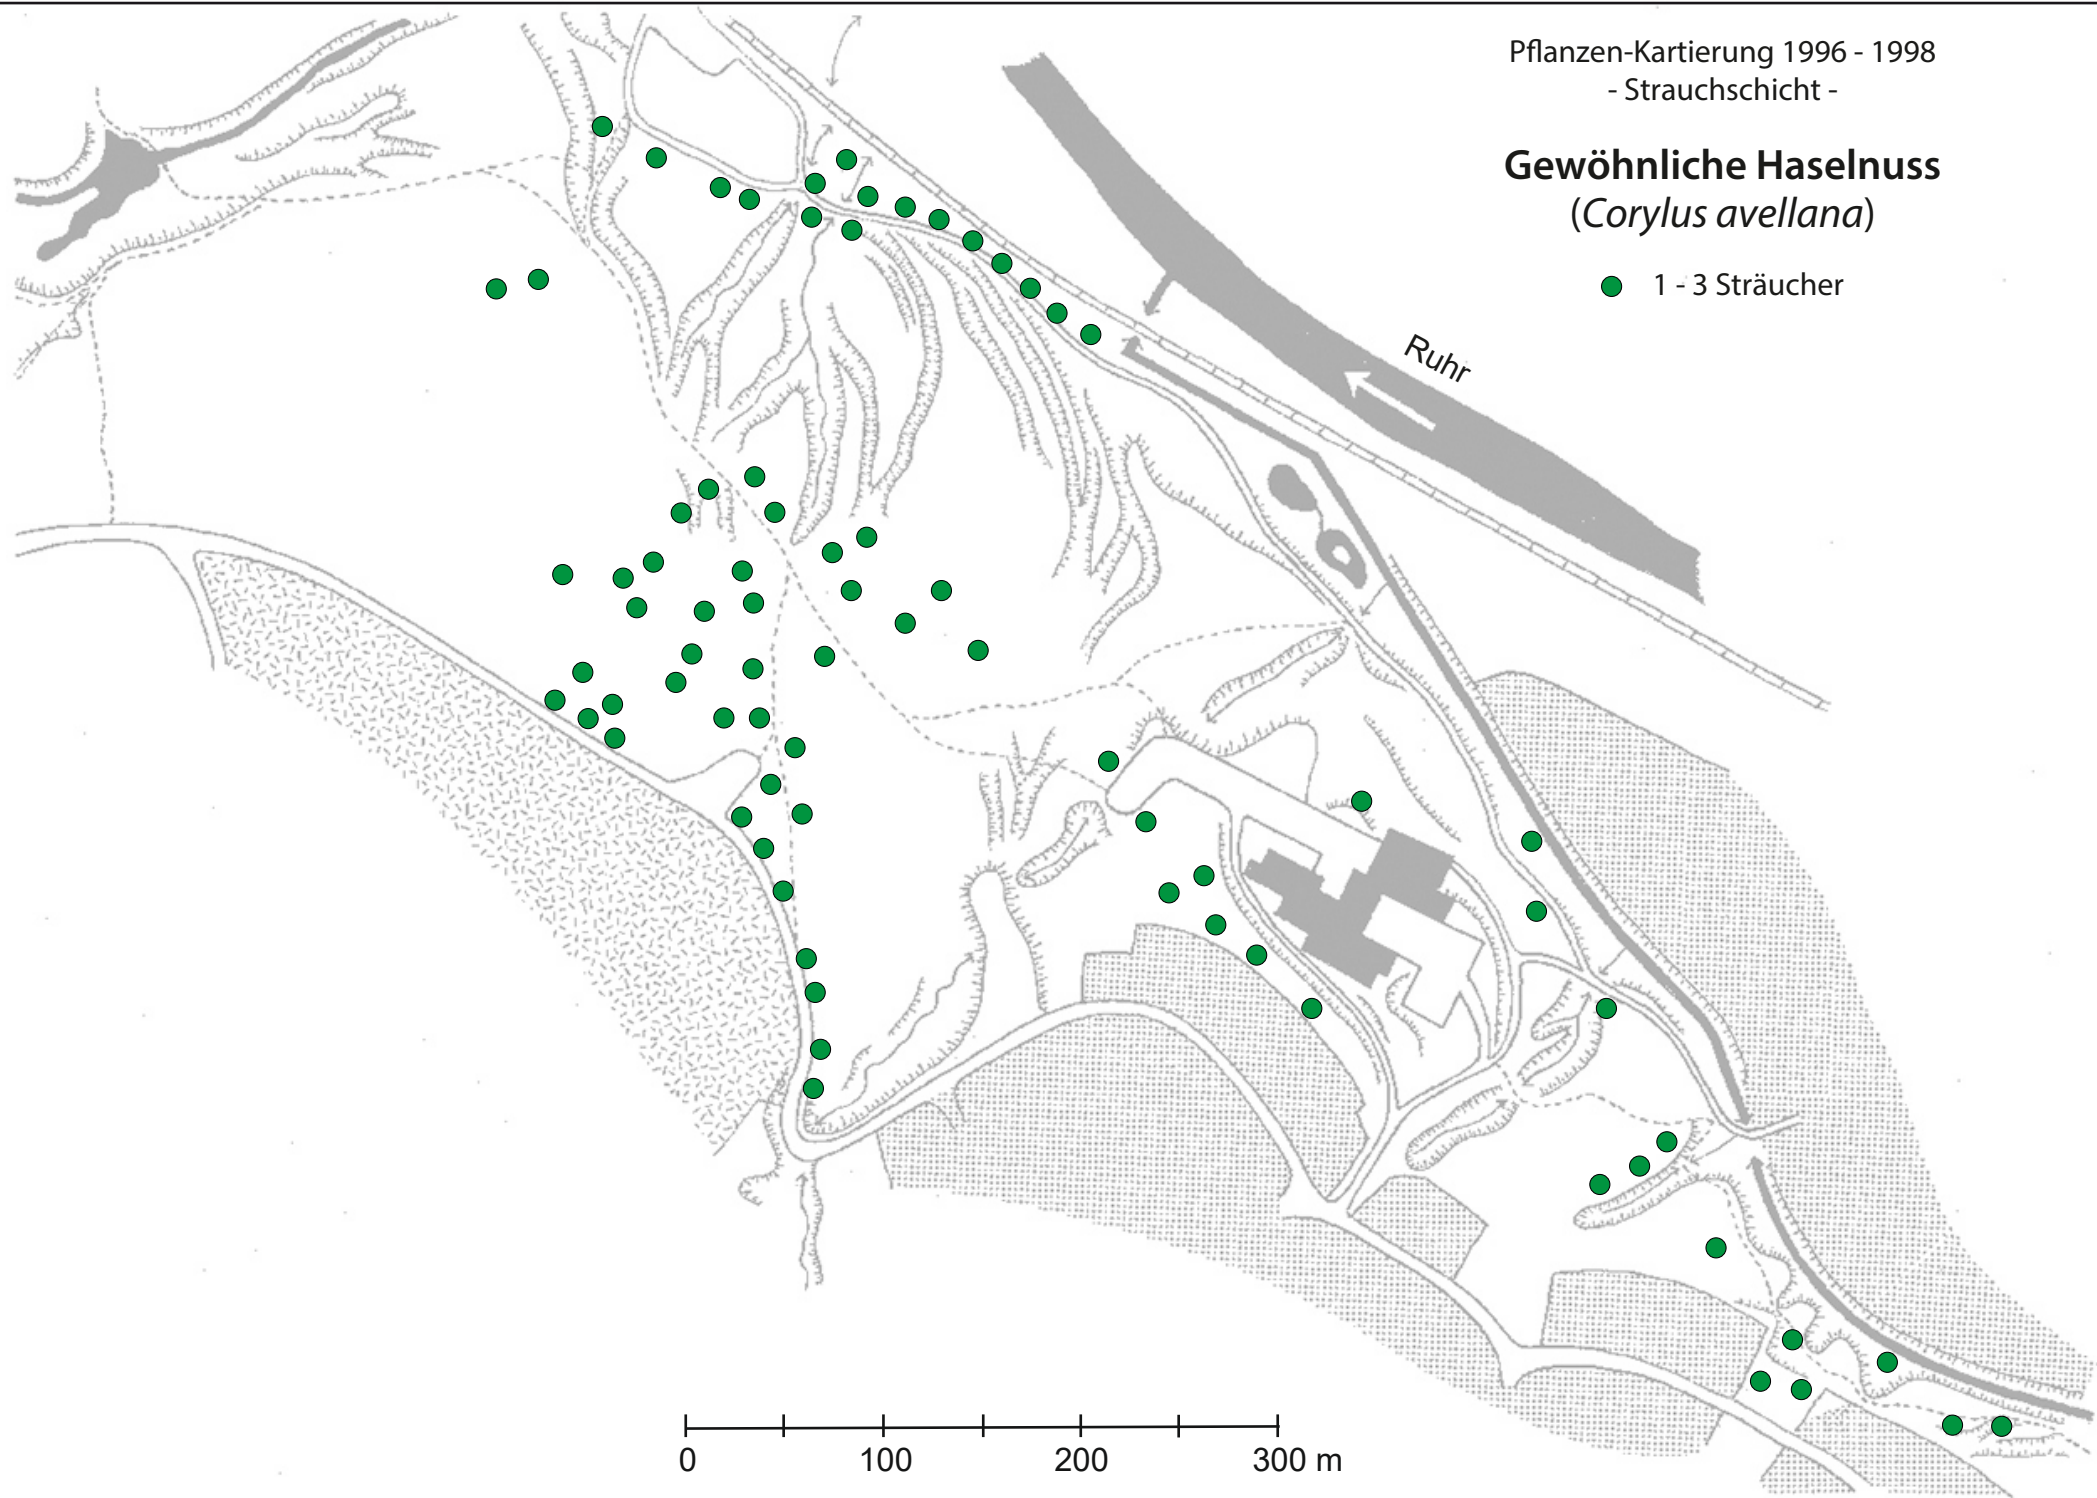

Pflanzen-Kartierung 1996 - 1998
- Strauchschicht -

Gewöhnliche Haselnuss
(*Corylus avellana*)

● 1 - 3 Sträucher

0 100 200 300 m