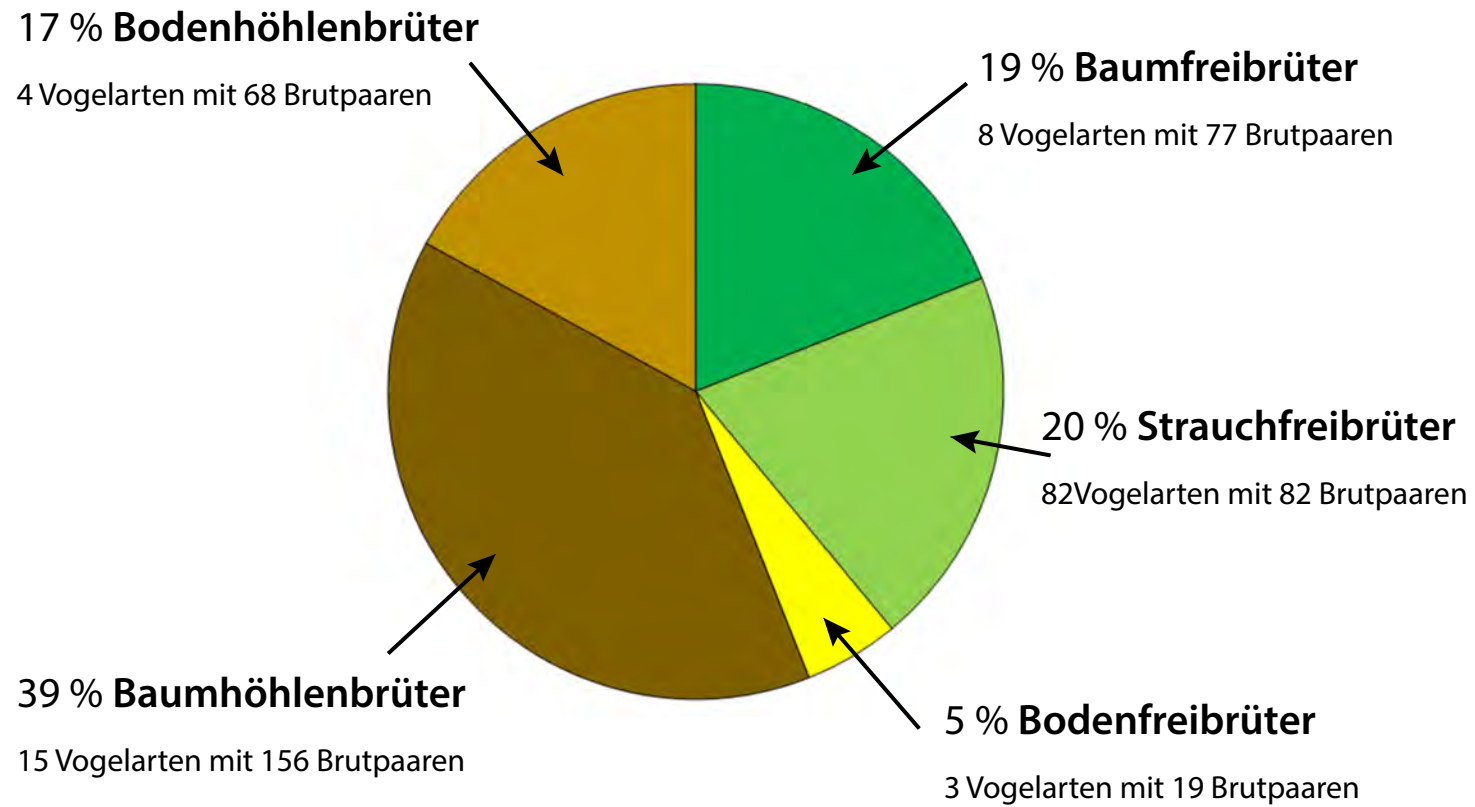

## Anteil der Nistgilden des Brutvogelbestands im Rumbecker Holz

Verhältnis von Höhlenbrütern zu Freibrütern, bezogen auf 402 Brutpaare:  
56% Höhlenbrüter zu 44% Freibrüter